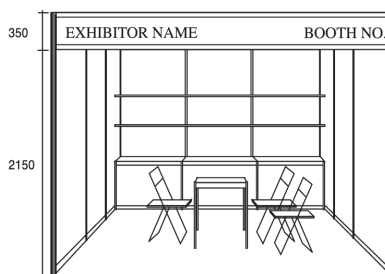

逾千歐美買家重臨亞洲採購 7月齊聚曼谷

助您疫情後重啟業務，
您準備好沒？

**9平方米標準攤位
台幣75,000 (未含稅)**

於**2022年4月30日**或以前率先
以**台幣8,000**留位，即可享：

展前推廣及展會商貿配對

主辦單位將於展前向預先登記買家推介您的公司和產品並提供商貿配對服務，於展會現場中跟買家直接面對面交流對接；

退款條約

倘若於**2022年6月10日**時台灣仍實行台灣居民回台後需要接受**超過3天以上(不包含3天)**的隔離檢疫的規定，因而導致貴公司要求退展，主辦單位將安排全數退回已繳付的參展費用